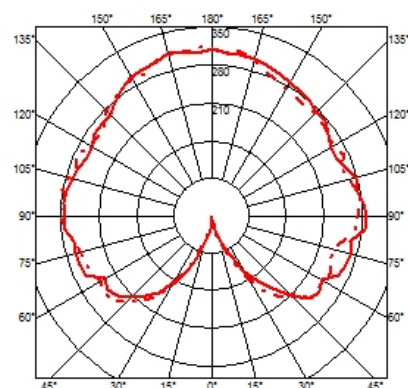

● AI400057	Chrome
● AI400059	Brass

DIMENSIONS

CERTIFICATIONS

IP
20

2097/30 . Lamps

IBT 15W E14

Lamp wattage:
15 W

Lamp category:
Incandescent